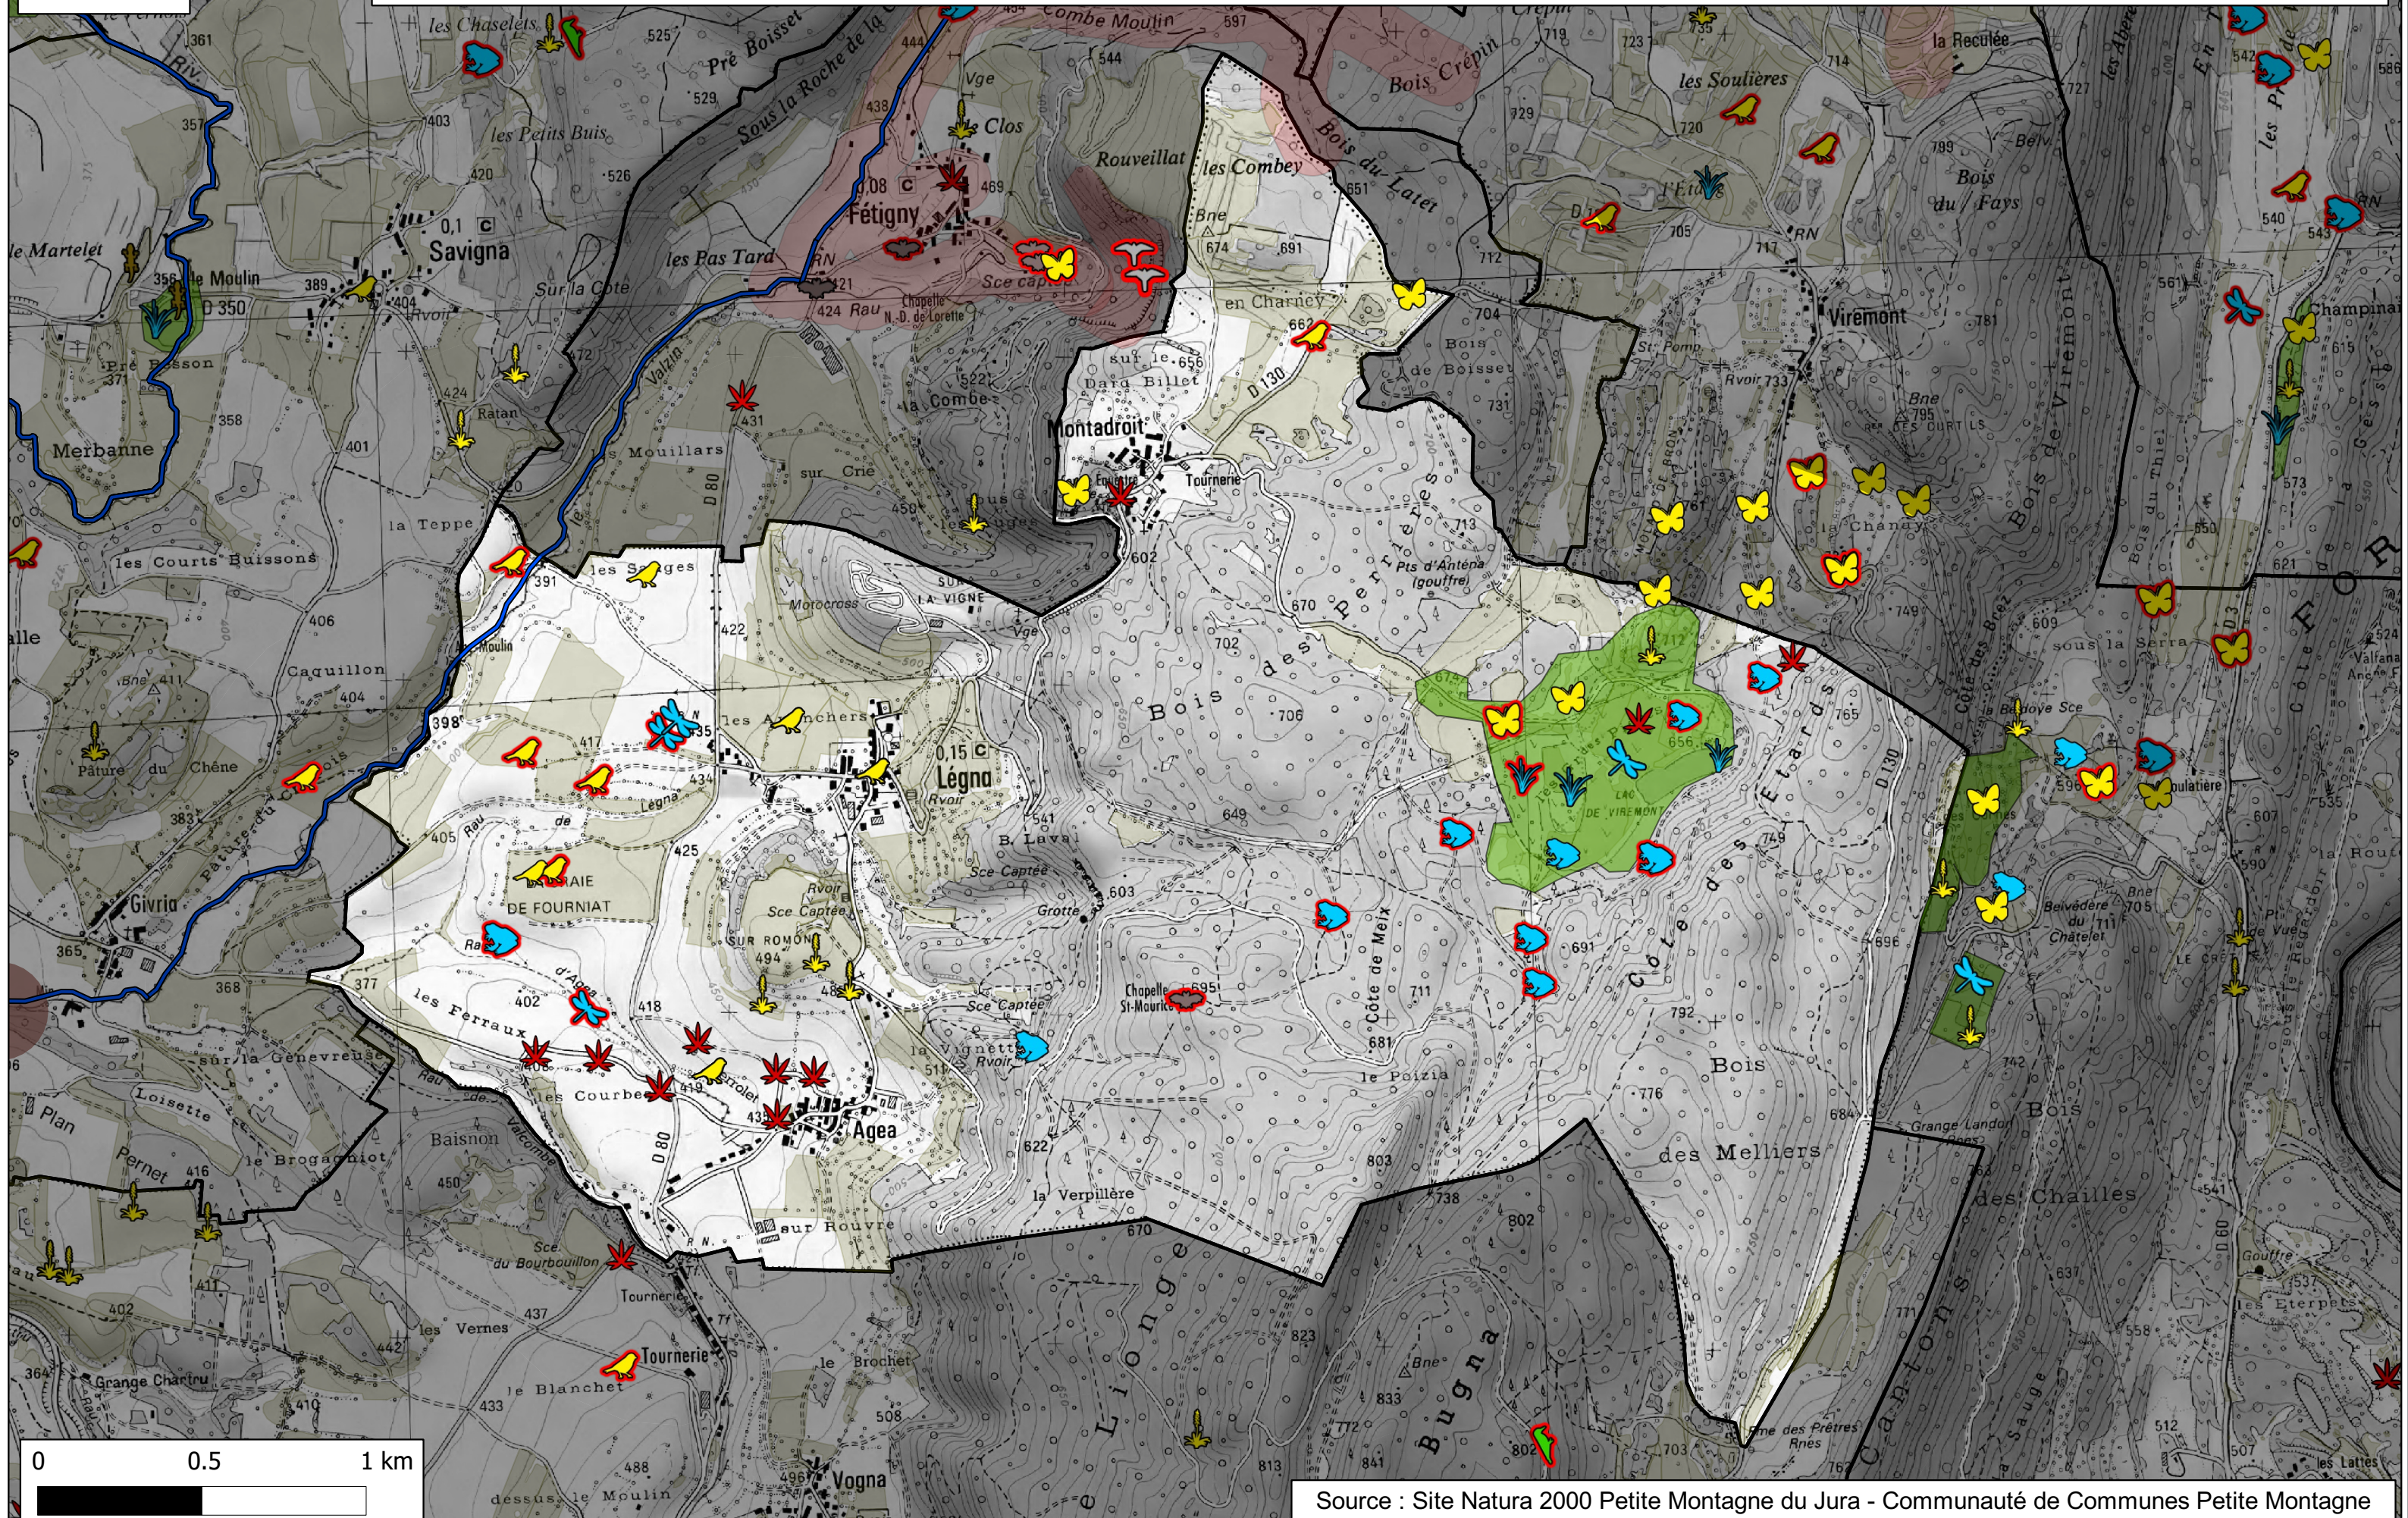

Carte communale de biodiversité - Enjeux espèces communautaires et patrimoniales

État des connaissances sur la commune de Légnia

Source : Site Natura 2000 Petite Montagne du Jura - Communauté de Communes Petite Montagne